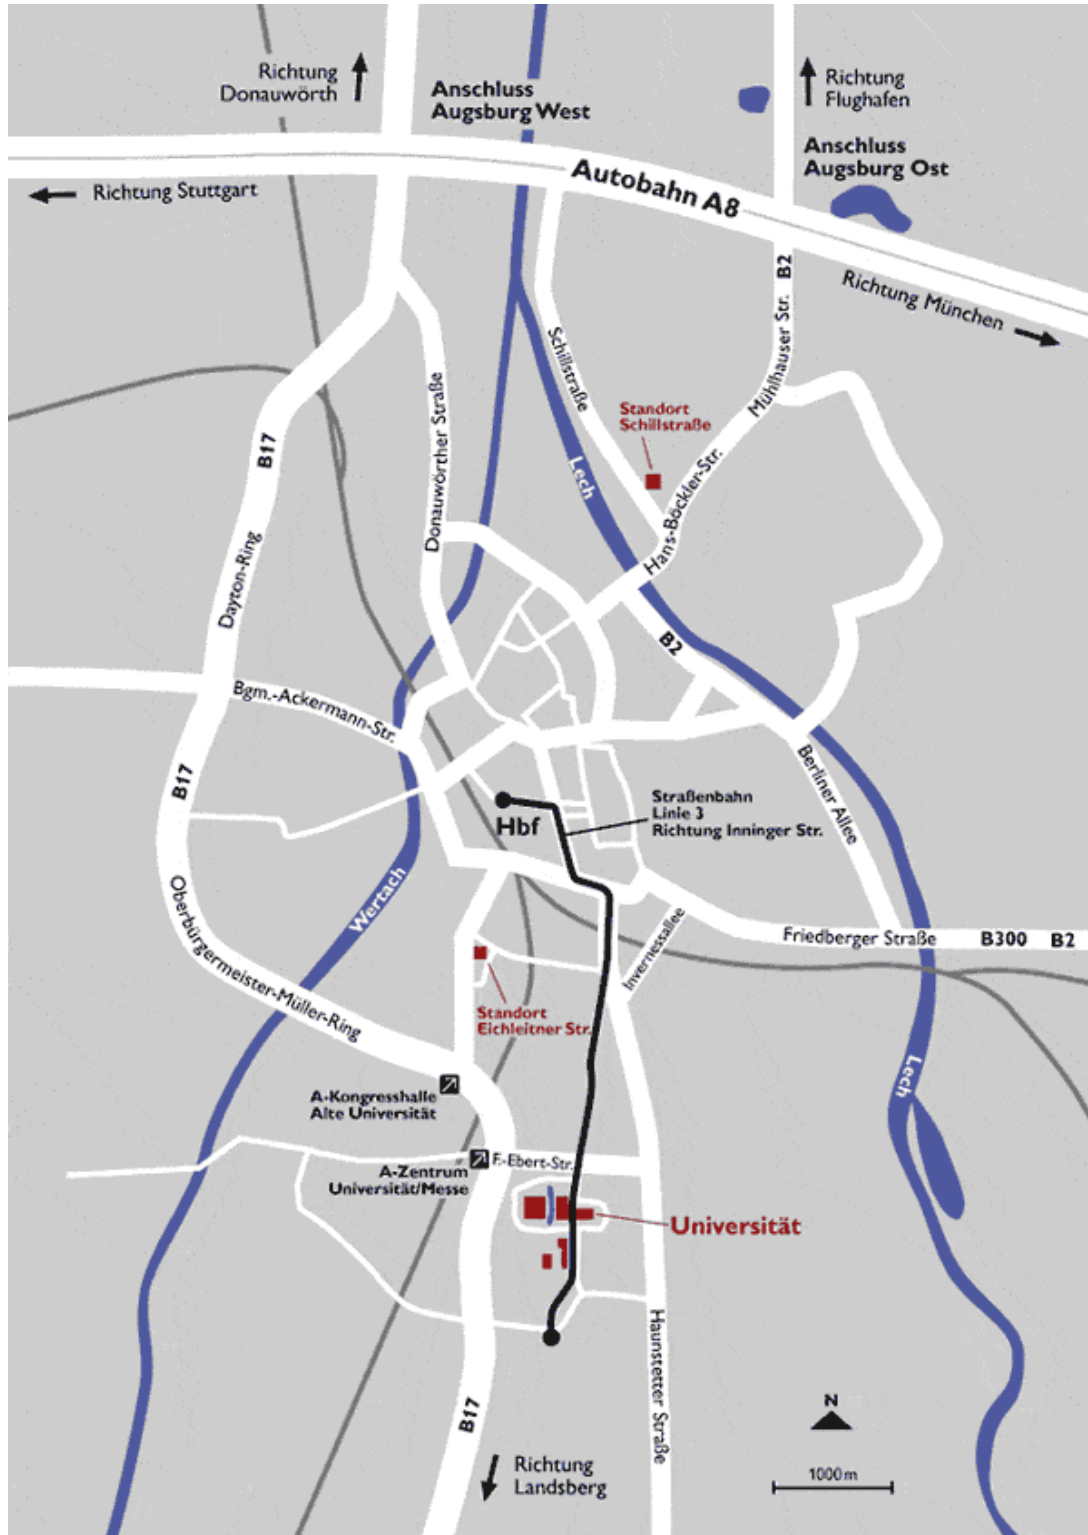

Anfahrtsplan:

Das VWL-Institut befindet sich auf dem Gelände der Universität Augsburg

Lageplan:

Das VWL-Institut befindet sich auf dem Gelände der Universität Augsburg im Gebäude der Wirtschaftswissenschaftlichen Fakultät (Gebäude Nr. 10)