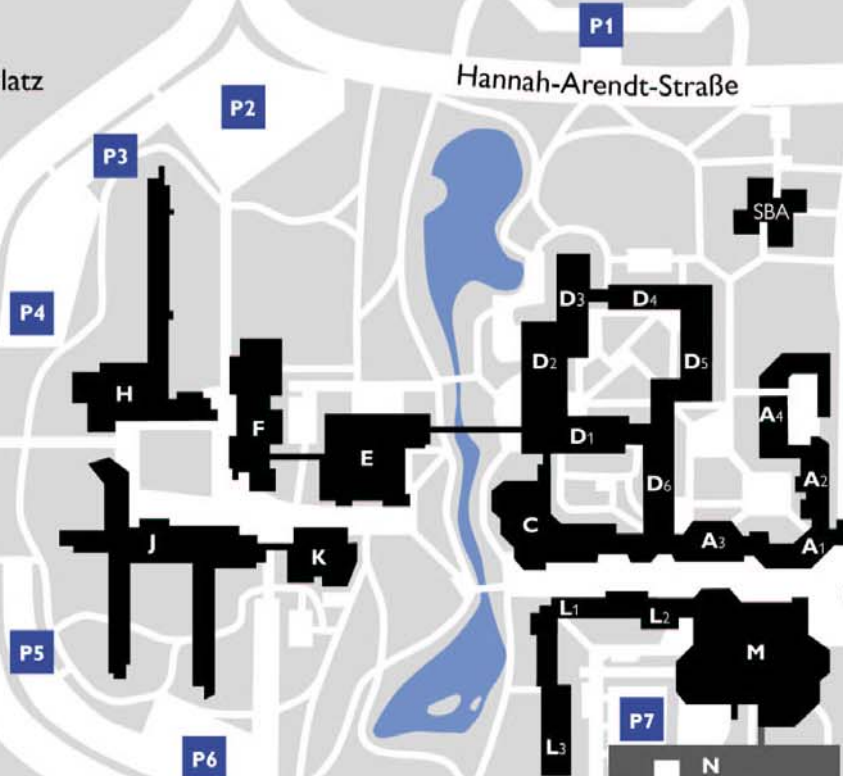

Messegelände

Richtung
Innenstadt 

 Richtung B17 Landsberg
Autobahn Augsburg West

Rumplerstraße

 Richtung Innenstadt
Autobahn Augsburg Ost

Messeparkplatz

Friedrich-Ebert-Straße

Hannah-Arendt-Straße

Alter Postweg

Straßenbahn Linie 3
**Haltestelle
Universität**

TAXI

Universitätsstraße

Salomon-Idler-Straße

Universitätsstraße

H

Univiertel

Straßenbahn Linie 3
**Haltestelle
BBW/Institut für Physik**

Hugo-Eckener-Straße

H

KI
TA

Sport-
zentrum

Bgm.-Ulrich-Straße

100m