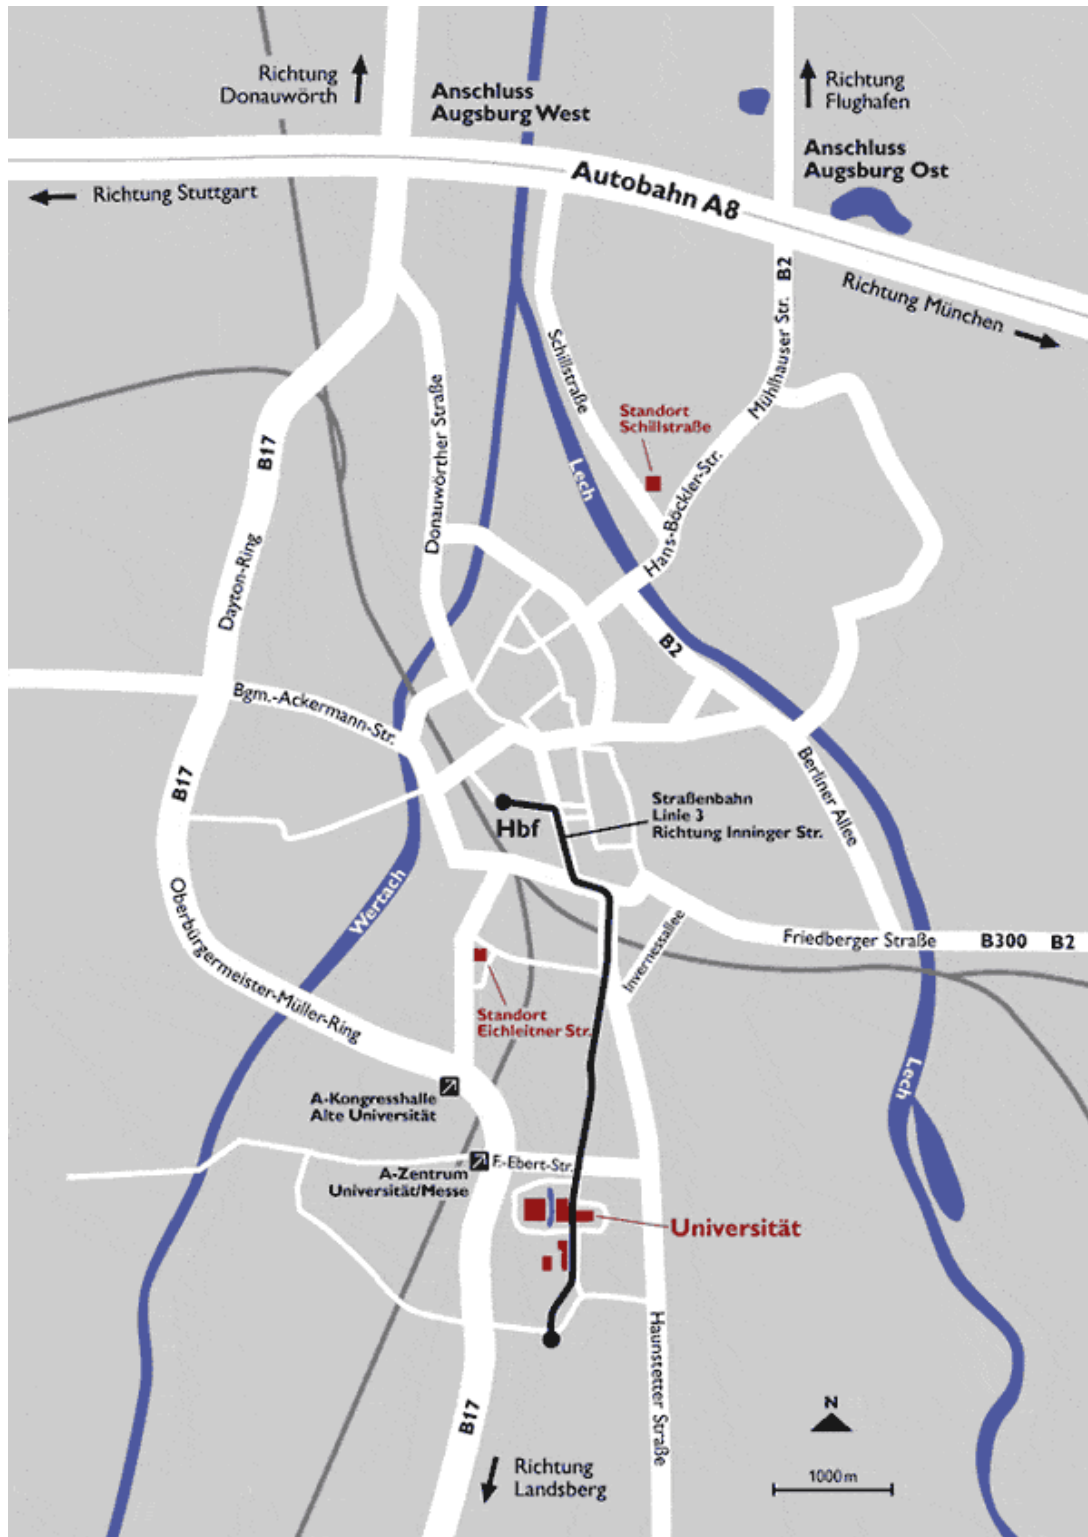

Anfahrtsplan:

Das VWL-Institut befindet sich auf dem Gelände der Universität Augsburg

Lageplan:

Das VWL-Institut befindet sich auf dem Gelände der Universität Augsburg im Gebäude der Wirtschaftswissenschaftlichen Fakultät (Gebäude Nr. 10)